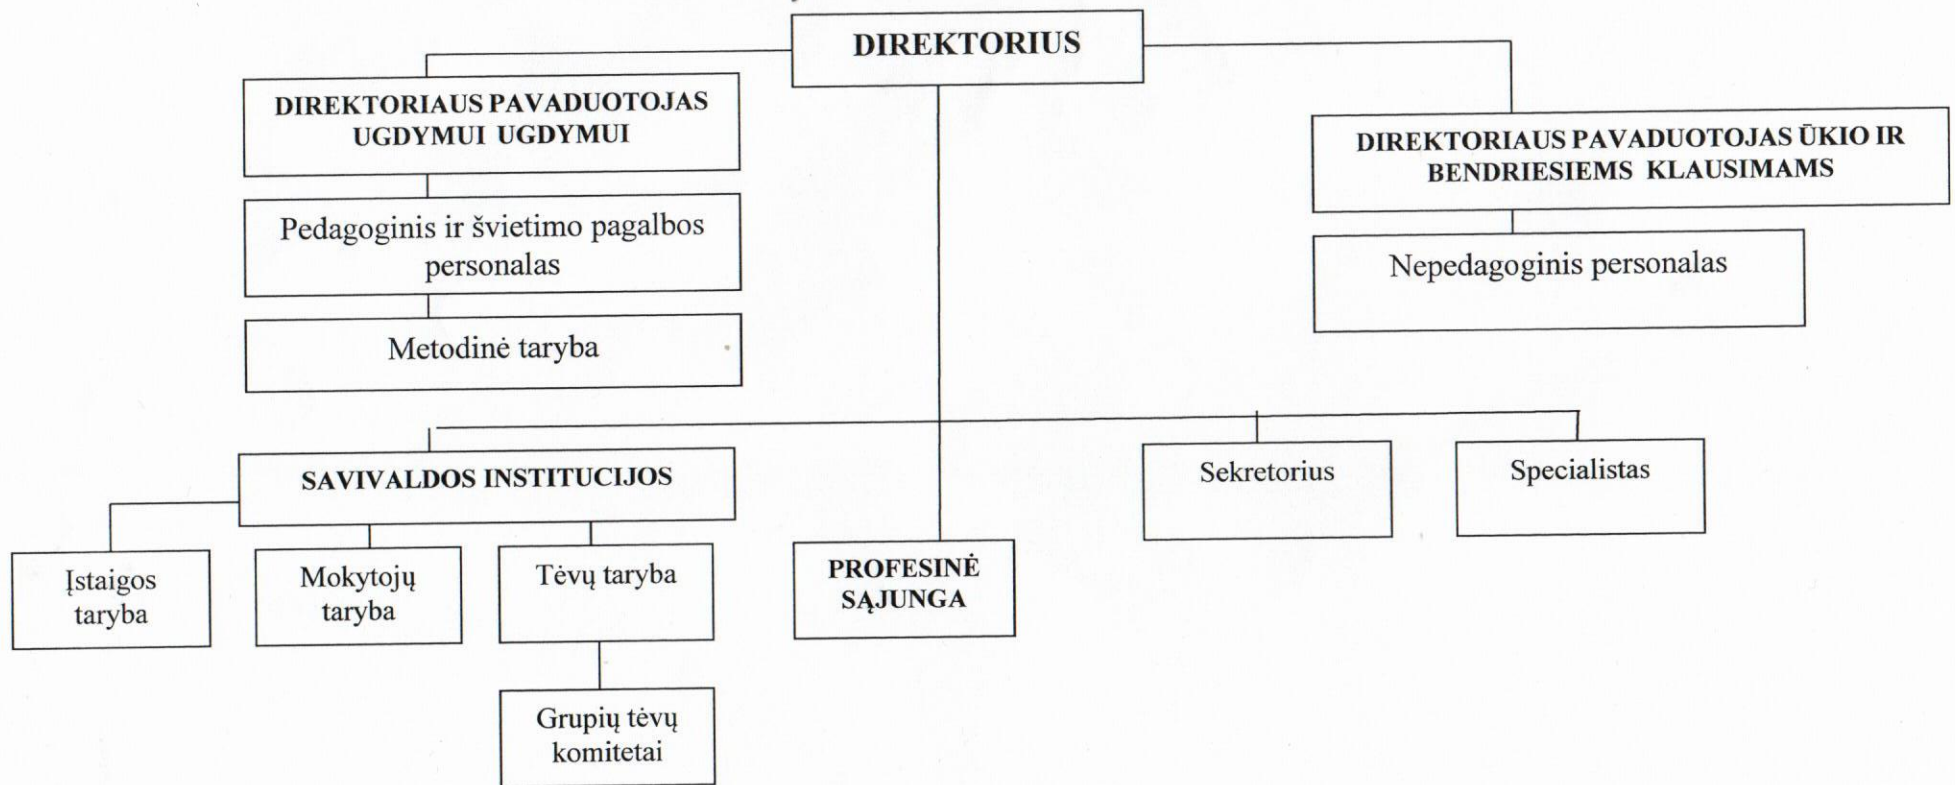

PATVIRTINTA
Klaipėdos lopšelio-darželio „Žiburėlis“
direktoriaus 2017 m. sausio 11 d.
įsakymu Nr. V-7

KLAIPĖDOS LOPŠELIO-DARŽELIO „ŽIBURĖLIS“ STRUKTŪRA

SUDERINTA

Klaipėdos miesto savivaldybės administracijos
Ugdymo ir kultūros departamento
Švietimo skyriaus vedėja